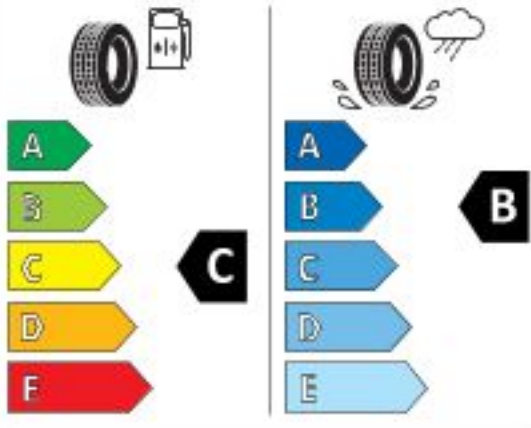

Continental

0355796

205/60 R 15 91 H

C1

09-1-2012